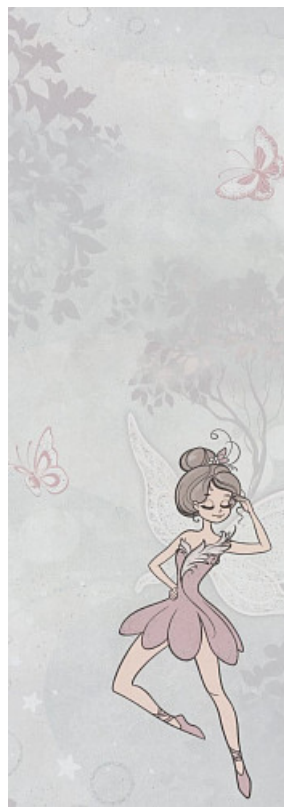

Колористики НС72343

65

45

15

25